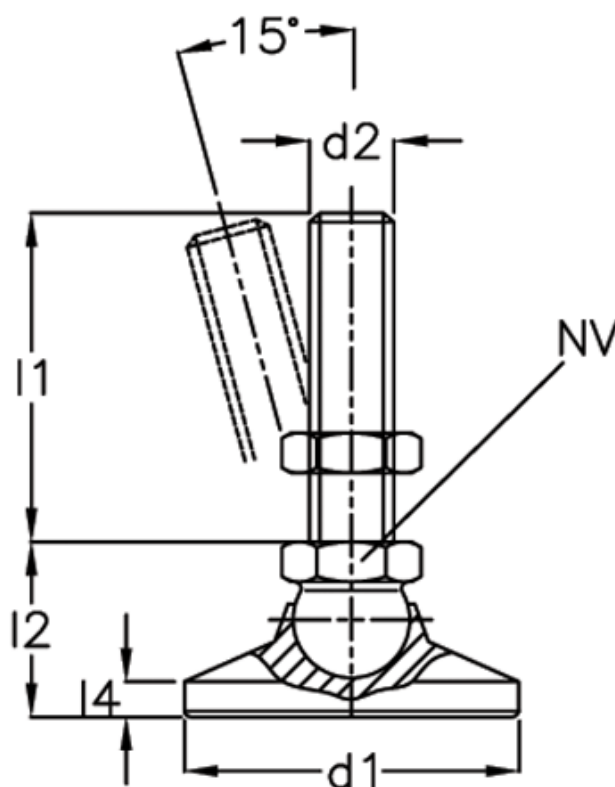

Varenummer: 20343240M1050KR  
Beskrivelse: E+G Drejeledsfod  
GN 343.2-40-M10-50-KR

## Mål

$d1 = 40$   
 $d2 = M10$   
 $l1 = 50$   
 $l2 = -$   
 $l3 = 27.5$   
 $l4 = -$   
 $l5 = 7.5$   
 $NV = 15$

Statisk belastning = 20  
Vægt i (g) = 157